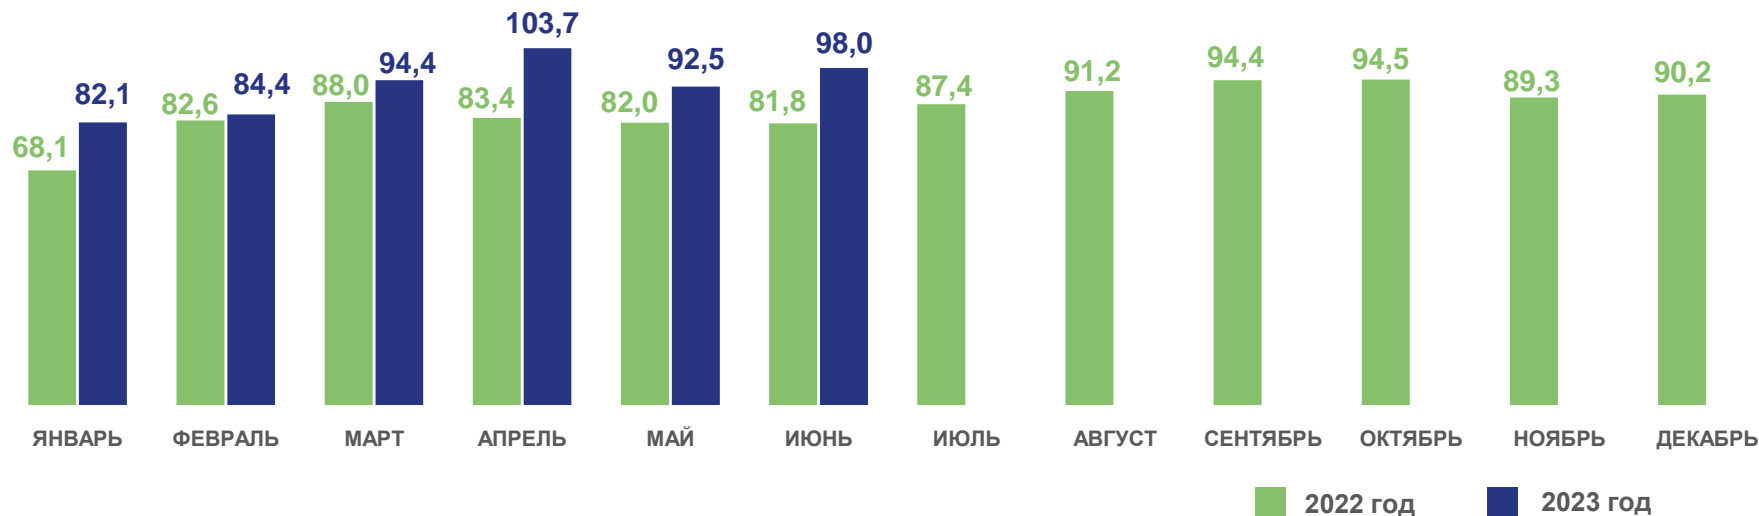

ГРУЗОБОРОТ АВТОМОБИЛЬНОГО ТРАНСПОРТА

Январь-июнь 2023 года

555,0 МЛН ТОННО-КМ

Грузооборот
автомобильного транспорта

114,2% к январю-июню 2022 г.

Индекс физического объема